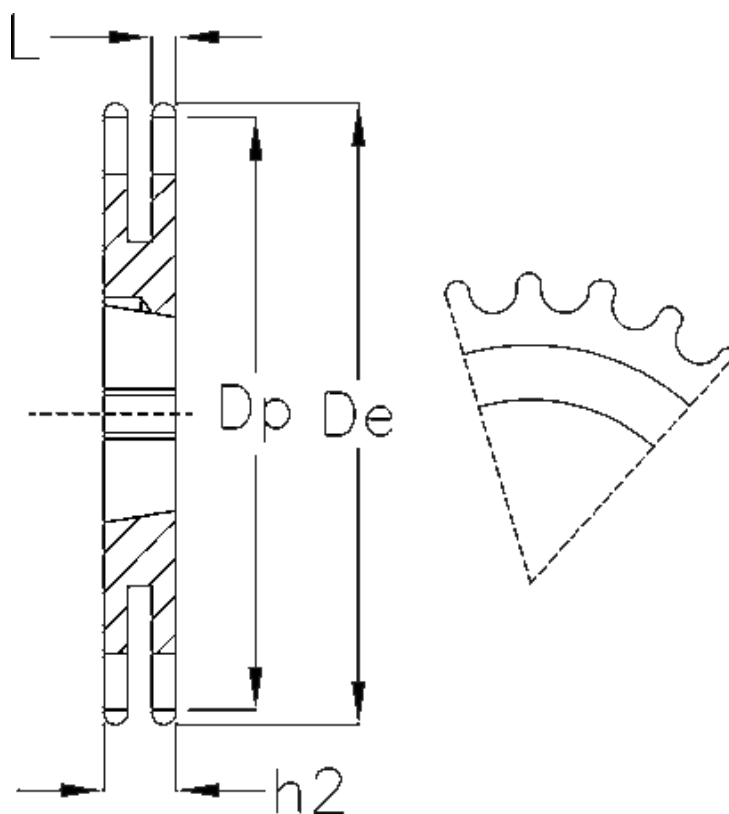

Varenummer: 616032007016
Beskrivelse: Bøsningshjul 12 B-2 Z=16 duplex
for bøsning 1610

Mål

Antal tænder = 16
Bøsning = 1610
C = 2
De = 105.5
Dp = 97.65
H = 30.3
h2 = 30.3
Kæde = 12 B-2

Kædestr. = 3/4" x 7/16"
Materiale = Stål